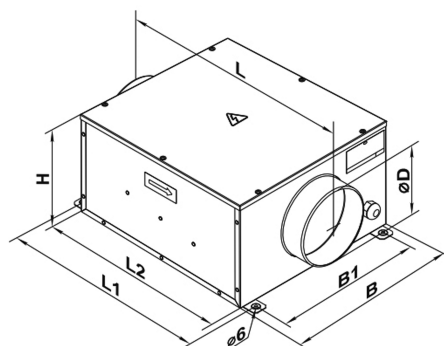

EVKSB Cassoncini ventilanti in linea

Descrizione

Cassoncino ventilante con attacchi circolari diametro da 100 a 315 mm e motore a rotore esterno 230V regolabile.

Caratteristiche

Struttura in acciaio zincato isolato internamente con materassino fonoassorbente.

Impiego

I ventilatori sono progettati per il montaggio in linea all'interno di condotti d'aria dello stesso diametro, in qualsiasi punto del sistema di ventilazione e con qualsiasi inclinazione. Il ventilatore deve essere fissato all'edificio tramite supporti, staffe di sospensione o staffe di fissaggio in caso di utilizzo di giunti flessibili. Può essere installato in qualsiasi posizione rispetto alla direzione del flusso d'aria, indicata da un puntatore sulla cassa del ventilatore.

Dimensioni

tutte le dimensioni sono espresse in mm

Modello	Dimensioni							Peso
	ØD	B	B1	H	L	L1	L2	kg
100	99	322	280	192	447	380	350	5,4
125	124	322	280	192	447	380	350	5,4
150	149	352	310	212	477	410	380	6,4
160	159	352	310	212	477	410	380	6,4
200	199	432	368	287	588	506	480	10
200 S	199	432	368	287	588	506	480	12
250	249	432	368	287	588	506	480	12,5
315	314	502	438	397	648	566	540	15,5