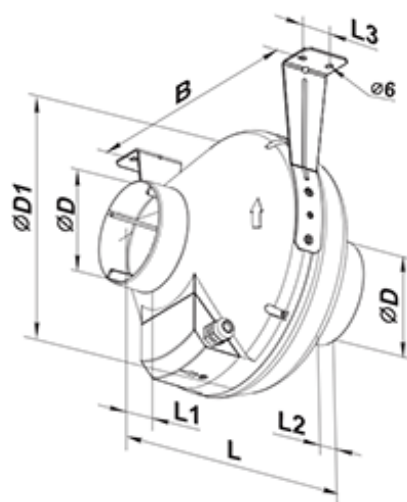

EVVK ventilatori in linea da canale circolare per pressioni fino a 500 Pa

Descrizione

Ventilatore da canale circolare con motore a rotore esterno monofase 230V 50Hz.

Caratteristiche

Materiale: plastico ad alta resistenza.
Colore: bianco.
Installazione: su canale circolare.
Grado di protezione: IPX4.

Accessori

RCS 300 - Regolatore elettronico di velocità: modello.

Dimensioni

Tutte le dimensioni sono espresse in millimetri.

Modello	ØD	ØD1	B	L	L1	L2	L3	Peso kg
EVVK 100	100	250	270	230	30	27	30	2,01
EVVK 125	125	250	270	220	30	27	30	2,2
EVVK 150	150/160	300	310	286	30	30	30	2,45
EVVK 200	200	340	354	276	30	30	40	3
EVVKS 200	200	340	354	276	30	30	40	4,3
EVVK 250	250	340	354	265	30	30	40	4,3
EVVK 315	315	400	414	276	40	55	40	4,85