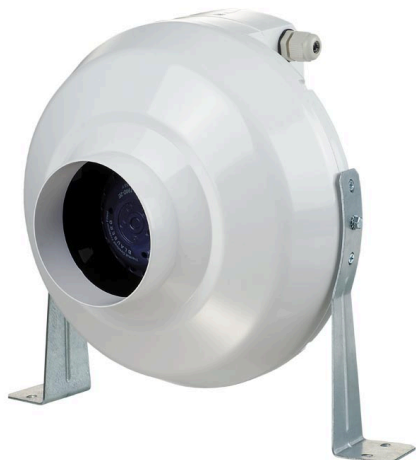

EVVK ventilatori in linea da canale circolare per pressioni fino a 500 Pa

Descrizione

Ventilatore da canale circolare con motore a rotore esterno monofase 230V 50Hz.

Caratteristiche

Materiale: plastico ad alta resistenza.
Colore: bianco.
Installazione: su canale circolare.
Grado di protezione: IPX4.

Impiego

I ventilatori EVVK sono utilizzati nei sistemi di ventilazione di mandata ed espulsione per ambienti commerciali, uffici e altri locali. Sono compatibili con condotti d'aria circolari di diametro Ø 100, 125, 150, 200, 250 e 315 mm con portate da 30 a 1.240 m³/h; ed una pressione statica fino a 500 Pa.

Grazie alla carcassa in materiale plastico durevole e resistente alla corrosione, questi modelli rappresentano la soluzione ideale per l'installazione in sistemi di ventilazione di estrazione in ambienti umidi, quali bagni, cucine, ecc.

Accessori

RCS 300 - Regolatore elettronico di velocità: modello.

Dimensioni

Tutte le dimensioni sono espresse in millimetri.

Modello	ØD	ØD1	B	L	L1	L2	L3	Peso kg
EVVK 100	100	250	270	230	30	27	30	2,01
EVVK 125	125	250	270	220	30	27	30	2,2
EVVK 150	150/160	300	310	286	30	30	30	2,45
EVVK 200	200	340	354	276	30	30	40	3
EVVKS 200	200	340	354	276	30	30	40	4,3
EVVK 250	250	340	354	265	30	30	40	4,3
EVVK 315	315	400	414	276	40	55	40	4,85