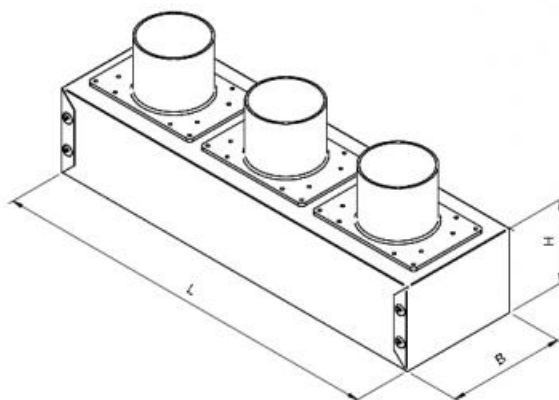

EPP Plenum in acciaio zincato con attacchi posteriori

Descrizione:

Plenum in robusto acciaio zincato o verniciato nero opaco, con attacchi posteriori in materiale plastico, diametro 63 mm, sagomati per una perfetta tenuta con il tubo HTPE PLUS. Idoneo per griglie EAGF, EAG, EAL.

Dimensioni e listino prezzi:

Articolo normalmente disponibile a magazzino

modello	dimensioni L x B x H	zincato
		euro
EPP-1263	125x125x85 con 1 attacco	▼
EPP-263	305x125x85 con 2 attacchi	▼
EPP-363	405x125x85 con 3 attacchi	▼