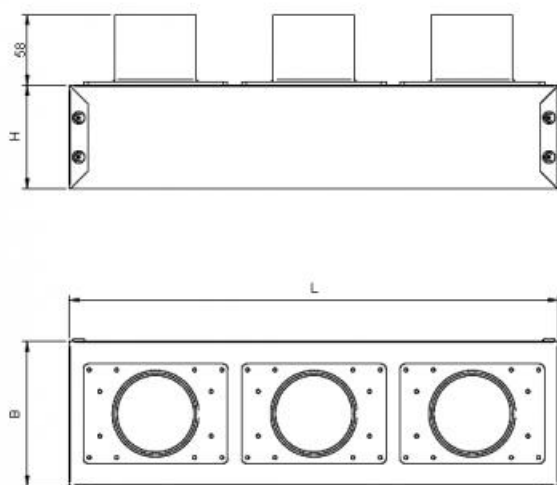

EPP Plenum in acciaio zincato con attacchi posteriori

Descrizione:

Plenum in robusto acciaio zincato o verniciato nero opaco, con attacchi posteriori in materiale plastico, diametro 63 mm, sagomati per una perfetta tenuta con il tubo HTPE PLUS. Idoneo per griglie EAGF, EAG, EAL.

Dimensioni e listino prezzi:

Articolo normalmente disponibile a magazzino

modello	dimensioni L x B x H	zincato
		euro
EPP-1263	125x125x85 con 1 attacco	▼
EPP-263	305x125x85 con 2 attacchi	▼
EPP-363	405x125x85 con 3 attacchi	▼