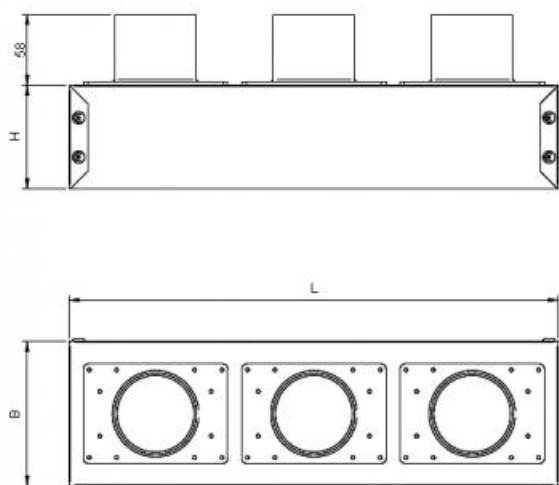

## EPP Plenum in acciaio zincato con attacchi posteriori

### Descrizione:

Plenum in robusto acciaio zincato o verniciato nero opaco, con attacchi posteriori in materiale plastico, diametro 63 mm, sagomati per una perfetta tenuta con il tubo HTPE PLUS. Idoneo per griglie EAGF, EAG, EAL.

### Dimensioni e listino prezzi:

Articolo normalmente  
disponibile a magazzino

modello	dimensioni L x B x H	zincato
		euro
EPP-1263	125x125x85 con 1 attacco	87,58
EPP-263	305x125x85 con 2 attacchi	117,23
EPP-363	405x125x85 con 3 attacchi	146,79