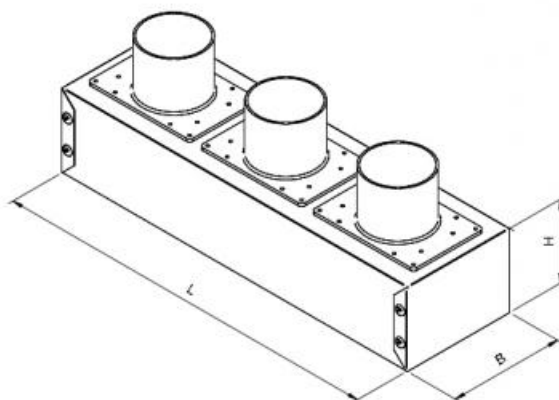

## EPP Plenum in acciaio zincato con attacchi posteriori

### Descrizione:

Plenum in robusto acciaio zincato o verniciato nero opaco, con attacchi posteriori in materiale plastico, diametro 63 mm, sagomati per una perfetta tenuta con il tubo HTPE PLUS. Idoneo per griglie EAGF, EAG, EAL.

### Dimensioni e listino prezzi:

Articolo normalmente  
disponibile a magazzino

modello	dimensioni L x B x H	zincato
		euro
EPP-1263	125x125x85 con 1 attacco	87,58
EPP-263	305x125x85 con 2 attacchi	117,23
EPP-363	405x125x85 con 3 attacchi	146,79