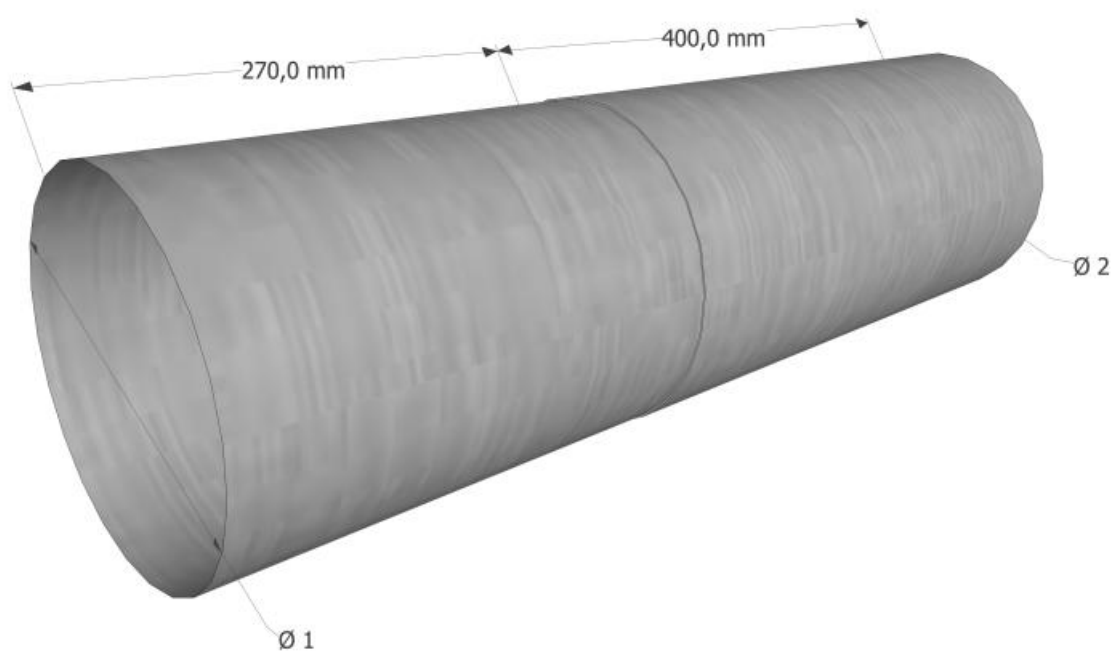

Descrizione:

Tubo telescopico per attraversamento muro, in acciaio zincato, da accoppiare alle griglie EAG-AL ed EAG-INOX.

Dimensioni e listino prezzi

Articolo normalmente disponibile a magazzino

modello	Ø 1 mm	Ø 2 mm	euro
EATM-125	125	128	86,46 ▼
EATM-160	160	163	94,47 ▼
EATM-200	200	203	110,19 ▼