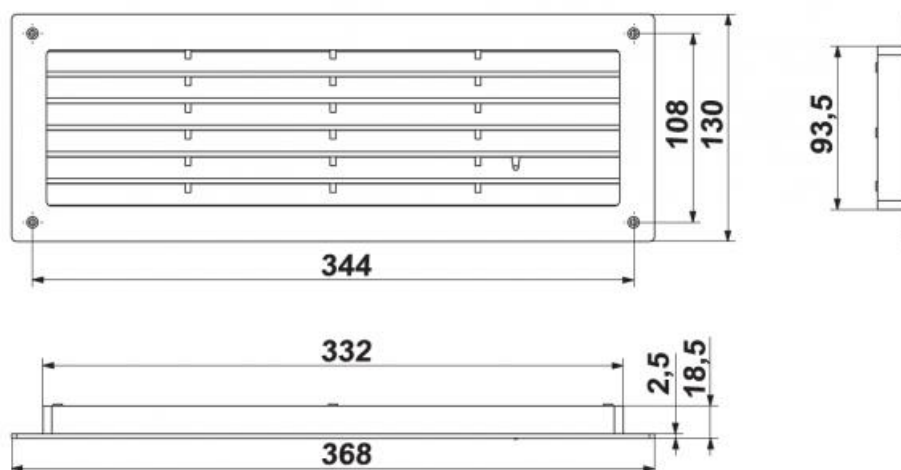

EMV 350 Griglie di transito

Descrizione:

Griglia di transito per montaggio su porte bagno, cucina, ecc. Spessore minimo della porta 32mm.

Materiale:

Plastica bianca

dimensioni in mm
EMV 350 senza controtelaio

modello	dimensione esterno cornice	interasse fori	dimensione foro griglia	euro
EMV 350	368x130	344x108	332x93,5	8,16

Articolo normalmente
disponibile a magazzino