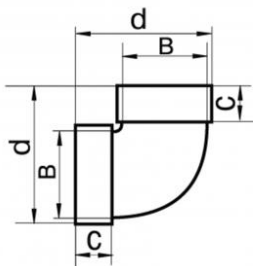

C90V Curva a 90° in PVC verticale

dimensioni in mm

Articolo normalmente
disponibile a magazzino

modello	dimensione B	dimensione d	dimensione c	euro
C90V 7272	60x120	93	32	6,86 ✓
C90V 8282	60x204	103	42	11,27 ✓