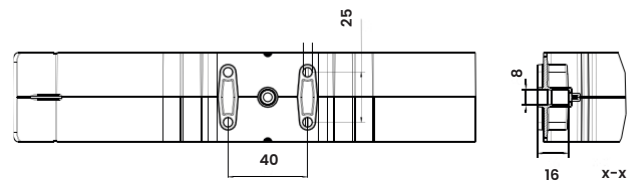

EA20

Wall fixing collar

Technical sheet
Rev.00

Model		A (mm)	B (mm)	C (mm)	D (mm)	E	F (mm)
125 mm		45	50	30	25	M8	d. 4,5
160 mm		45	50	30	25	M8	d. 4,5
180 mm		45	50	30	25	M8	d. 4,5
160 - 200 mm		23	200	245	225	M8	

CODE

How to order

EA20	125
-------------	------------

EA20
Wall fixing collar

DIAMETER
160
180
160-200

Head quarter

ECOCLIMA SRL
Via Caduti di Russia, 19
35010 Curtarolo - PADOVA - ITALY
P. +39 049 9620344
info@ecoclima.com