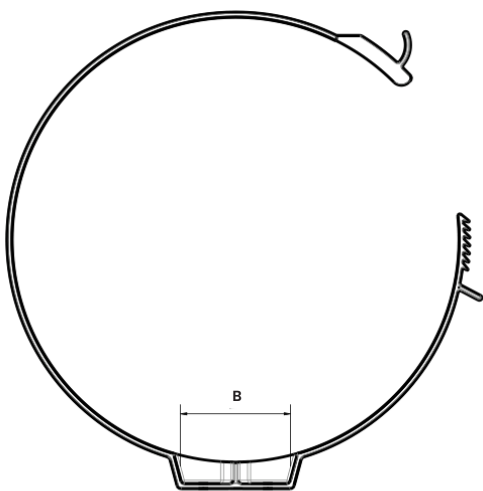

EA20

Wall fixing collar

Technical sheet
Rev.00

Model		A (mm)	B (mm)	C (mm)	D (mm)	E	F (mm)
125 mm		45	50	30	25	M8	d. 4,5
160 mm		45	50	30	25	M8	d. 4,5
180 mm		45	50	30	25	M8	d. 4,5
160 - 200 mm		23	200	245	225	M8	

CODE

How to order

EA20	125
-------------	------------

EA20
Wall fixing collar

DIAMETER
160
180
160-200

Head quarter

ECOCLIMA SRL
Via Caduti di Russia, 19
35010 Curtarolo - PADOVA - ITALY
P. +39 049 9620344
info@ecoclima.com