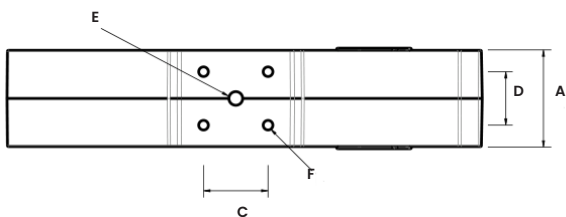

EA20

Wall fixing collar

Technical sheet
Rev.00

Model		A (mm)	B (mm)	C (mm)	D (mm)	E	F (mm)
125 mm		45	50	30	25	M8	d. 4,5
160 mm		45	50	30	25	M8	d. 4,5
180 mm		45	50	30	25	M8	d. 4,5
160 - 200 mm		23	200	245	225	M8	

CODE

How to order

EA20	125
-------------	------------

EA20
Wall fixing collar

DIAMETER
160
180
160-200

Head quarter

ECOCLIMA SRL
Via Caduti di Russia, 19
35010 Curtarolo - PADOVA - ITALY
P. +39 049 9620344
info@ecoclima.com