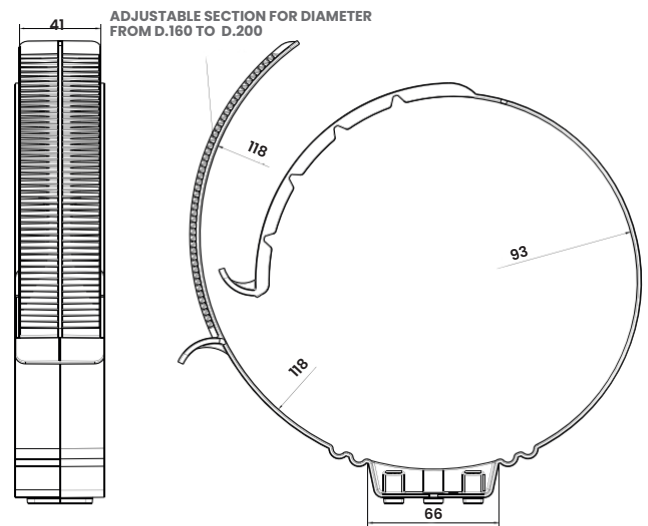

EA20

Wall fixing collar

Technical sheet
Rev.00

Model		A (mm)	B (mm)	C (mm)	D (mm)	E	F (mm)
125 mm		45	50	30	25	M8	d. 4,5
160 mm		45	50	30	25	M8	d. 4,5
180 mm		45	50	30	25	M8	d. 4,5
160 - 200 mm		23	200	245	225	M8	

CODE

How to order

EA20	125
-------------	------------

EA20
Wall fixing collar

DIAMETER
160
180
160-200

Head quarter

ECOCLIMA SRL
Via Caduti di Russia, 19
35010 Curtarolo - PADOVA - ITALY
P. +39 049 9620344
info@ecoclima.com